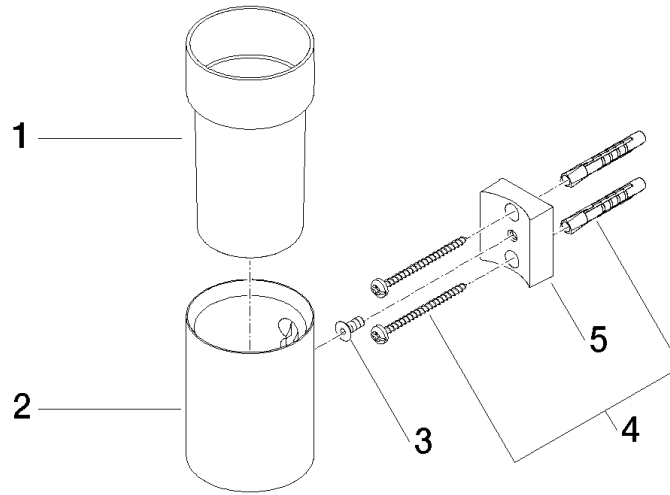

83 400 979

- Glas aus Kristallglas, transparent
- Breite 60 mm
- Höhe 120 mm
- Ausladung 110 mm

Passt zu: MADISON, MEM, TARA, CL.1,
LISSÉ, VAIA, META, CYO

	Chrom	83 400 979-00
	Platin gebürstet	83 400 979-06
	Platin	83 400 979-08
	Messing (23kt Gold)	83 400 979-09
	Dark Chrome	83 400 979-19
	Light Gold	83 400 979-26
	Light Gold gebürstet	83 400 979-27
	Messing gebürstet (23kt Gold)	83 400 979-28
	Schwarz matt	83 400 979-33
	Bronze gebürstet	83 400 979-42
	Champagne gebürstet (22kt Gold)	83 400 979-46
	Champagne (22kt Gold)	83 400 979-47
	Chrom gebürstet	83 400 979-93
	Dark Platinum gebürstet	83 400 979-99

83 400 979

mm [inches]

83 400 979

Ersatzteile für die
anderen
Oberflächenvarianten
finden Sie hier: Platin
gebürstet

Ersatzteilstückliste

Nr.	Artikelnummer	Benennung	Verbaumenge	Lieferzeit
1	90 90 00 008 00 84	Glas	1	2
2	08 17 97 569-00	Halter	1	10
3	09 30 30 117 90	Schraube	1	2
4	05 30 31 025 00 90	Befestigungssatz	1	2
5	08 10 10 530-00	Halter	1	10